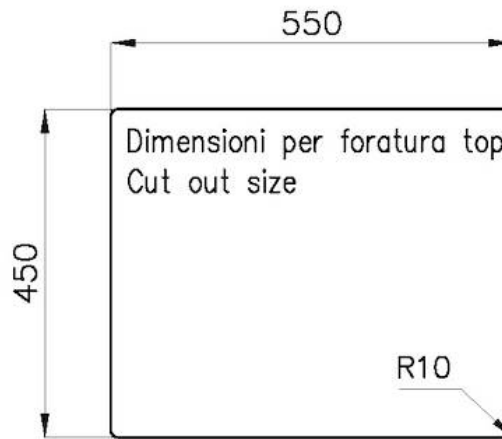

Base 60 cm

Dimensions 570 x 470 mm

Standard fittings Fixing hooks, gasket, drain, overflow and siphon, boxed packing

Mixer holes No standard holes

Built-in hole View technical data sheet

Drainer No

Width 57 cm

LEVEL 2:

8100 615

1257/05-

8100 615 + 8100 614
POSIZIONATE A FILO VASCA / EDGE POSITIONING

8100 615
POSIZIONATA SUL FONDO / BOTTOM POSITIONING

1255/05-

intaglio per il troppo-pieno
solo con top > 10 mm
recess for housing the over-flow
only for top > 10 mm