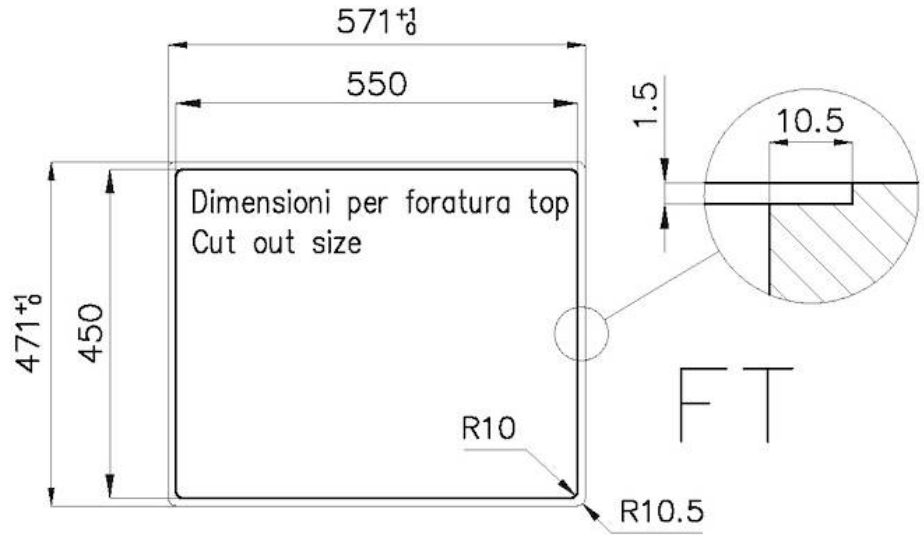

Base 60 cm

Dimensions 570 x 470 mm

Standard fittings Fixing hooks, gasket, drain, overflow and siphon, boxed packing

Mixer holes No standard holes

Built-in hole View technical data sheet

Drainer No

Width 57 cm

LEVEL 2:

8100 615

1257/05-

8100 615 + 8100 614
POSIZIONATE A FILO VASCA / EDGE POSITIONING

8100 615
POSIZIONATA SUL FONDO / BOTTOM POSITIONING

1255/05-

intaglio per il troppo-pieno
solo con top > 10 mm
recess for housing the over-flow
only for top > 10 mm