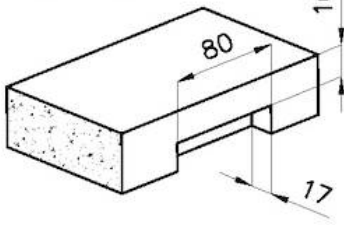

LEVEL 2:

8100 615

1257/05-

8100 615 + 8100 614
POSIZIONATE A FILO VASCA / EDGE POSITIONING

8100 615
POSIZIONATA SUL FONDO / BOTTOM POSITIONING

1255/05-

intaglio per il troppo-pieno
solo con top > 10 mm
recess for housing the over-flow
only for top > 10 mm